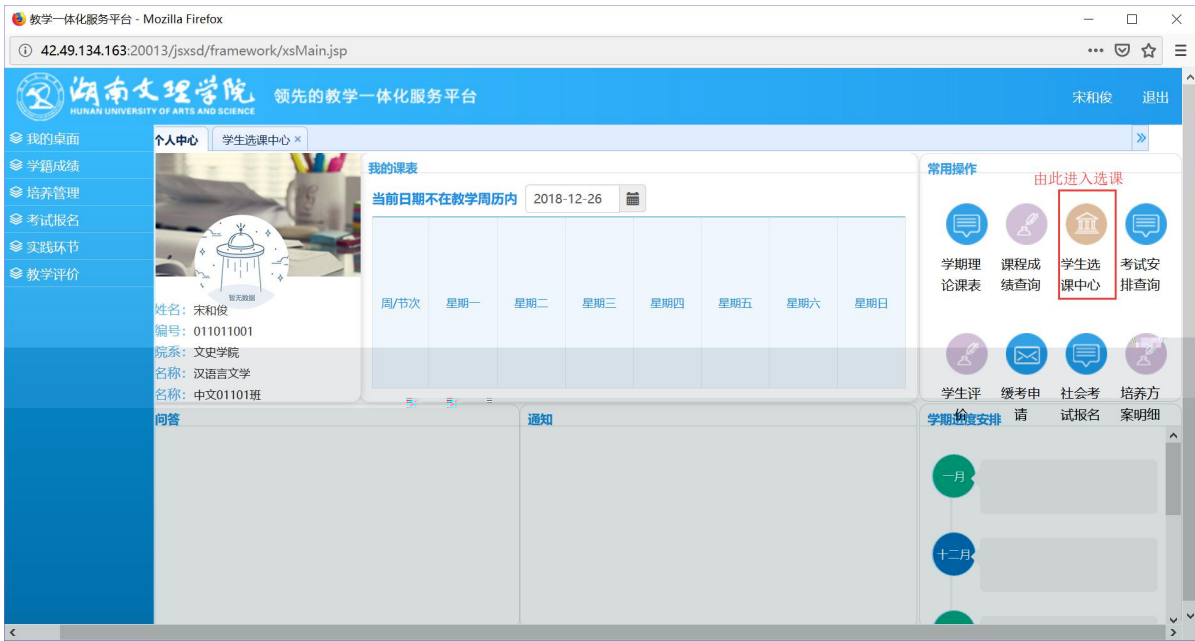

2022 120

浏览器地址栏: 172.26.0.187/jsxsd/

湖南文理学院 教学一体化服务平台
HUNAN UNIVERSITY OF ARTS AND SCIENCE

领先的数字一体化平台

用户登录

请输入账号

请输入密码

忘记密码

登录

温馨提示: 推荐使用IE9以上浏览器以及360极速模式。

Copyright © 2017 湖南蓝盾科技发展有限公司 (R4.4)

选课学分情况

公选课选课

本学期选课学分/门数要求及已选情况							
	最高总学分	专业内跨年级选课(控制)		跨专业选课(控制)		校公共选修课选课(控制)	
		学分	门数	学分	门数	学分	门数
设置(控制)要求	不控制	不控制	不控制	不控制	不控制	2	1
已选统计	20.0	0.0	0	0.0	0	0.0	0